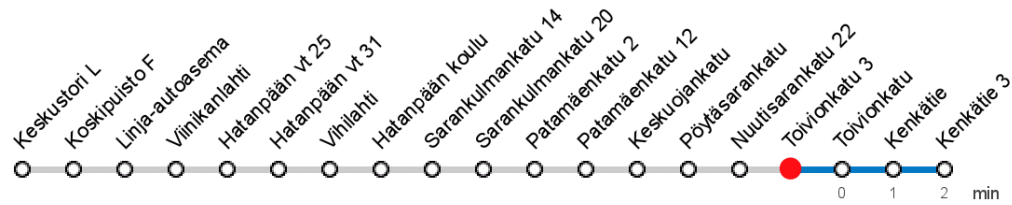

TOIVIONKATU 3 (2623) • Vyöhyke B ▶ Kenkätie 3

27 Keskustori - Sarankulma

MAANANTAI-PERJANTAI • Monday-Friday

6	49								
7	22	52							
8	07	22	37	52					
9	07	21	36						

LAUANTAI • Saturday

6									
7									
8									
9									

SUNNUNTAI • Sunday

6									
7									
8									
9									

Voimassa **22.10.2018 - 02.06.2019.**

Yölisä klo 00-04.40. Liikenne ja keliolosuhteet voivat vaikuttaa aikatauluihin. Välipysäkkiaikataulut ovat arvioita.