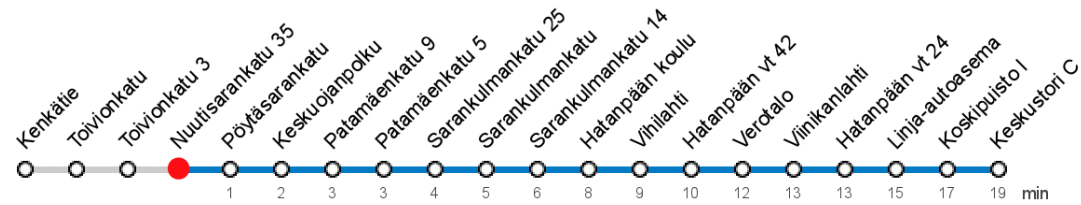

NUUTISARANKATU 35 (2553) • Vyöhyke B ▶ Keskustori C

27

Sarankulma - Keskustori

MAANANTAI-PERJANTAI • Monday-Friday

14	07	22	37	52					
15	07	22	37	52					
16	07	22	37	52					
17	07	22	37						

LAUANTAI • Saturday

14									
15									
16									
17									

SUNNUNTAI • Sunday

14									
15									
16									
17									

Voimassa 22.10.2018 - 02.06.2019.

Yölisä klo 00-04.40. Liikenne ja keliolosuhteet voivat vaikuttaa aikatauluihin. Välipysäkkiaikataulut ovat arvioita.