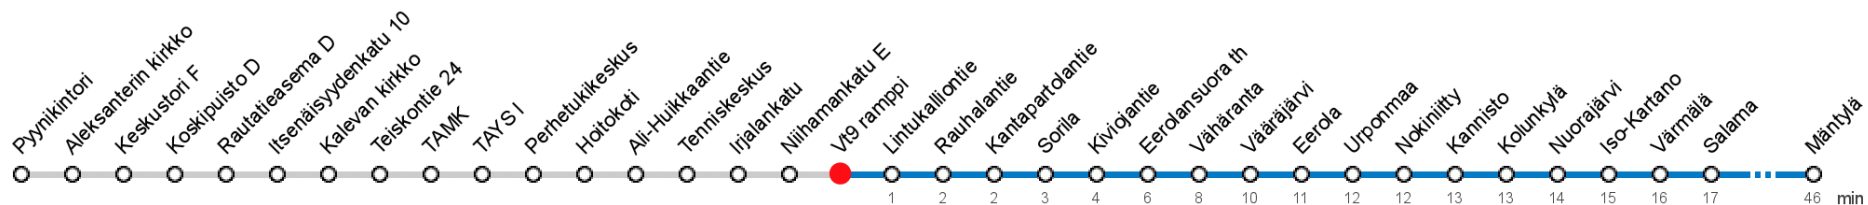

VT9 RAMPPI (5220) • Vyöhyke B ▶ Sorila ▶ Kämmenniemi ▶ Mäntylä

90Mx Pyynikintori - Sorila - Kämmenniemi - Maisansalo - Terälahti - Kaanaa

MAANANTAI-PERJANTAI • Monday-Friday

16 33Mx

LAUANTAI • Saturday

16

SUNNUNTAI • Sunday

16

Mx Maisansalon ja 9-tien kautta

Voimassa **25.06.2018 - 08.08.2018**.

Yölisä klo 00-04.40. Liikenne ja keliolosuhteet voivat vaikuttaa aikatauluihin. Välipysäkkiaikataulut ovat arvioita.