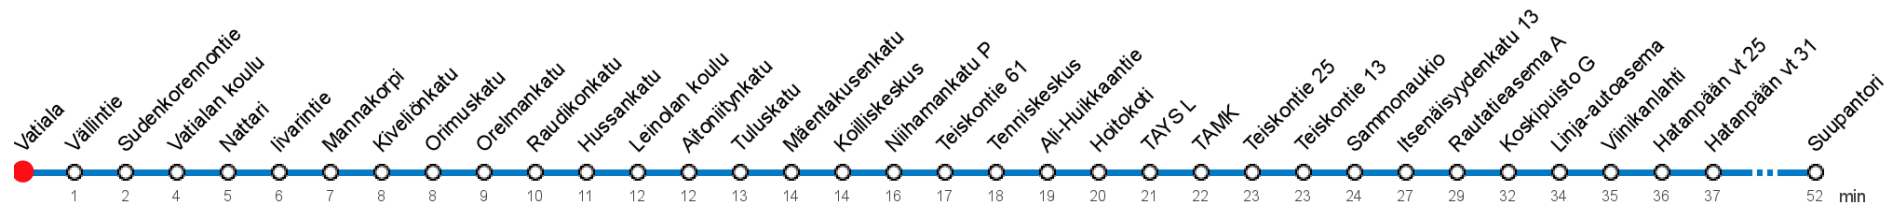

# VATIALA (4600) • Vyöhyke B ▶ TAYS L ▶ Koskipuisto G ▶ Suupantori

1

Vatiala - Koskipuisto - Suupantori

## MAANANTAI-PERJANTAI • Monday-Friday

4															
5															
6															
7															
23	35K														
0	05SP	50SP													
1	25SP														
2	10SP														