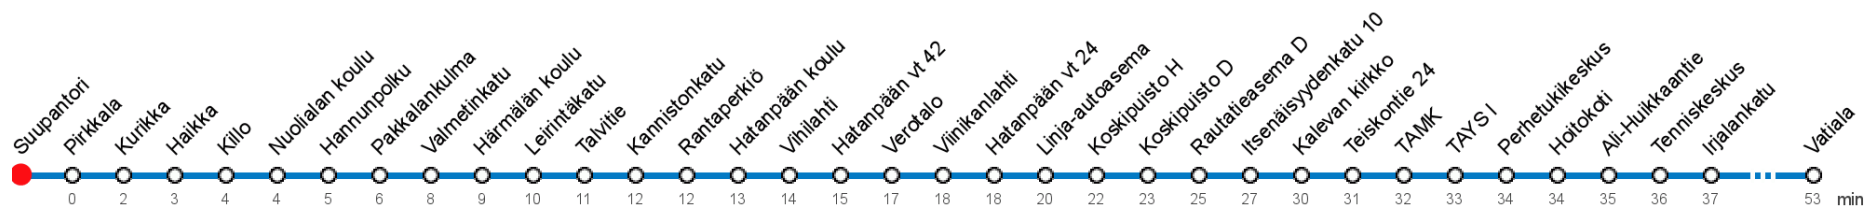

1 Suupantori - Koskipuisto - Vatiala

MAANANTAI-PERJANTAI • Monday-Friday

4														
5														
6														
7														
8														
0	25P													
1	50P													

LAUANTAI • Saturday

4														
5														
6														
7														
8														
0	20	55												
1	45													

SUNNUNTAI • Sunday

4	05													
5	05													
6	05													
7	05x													
8	05													
0														
1														

- **x** Hatanpään sairaalan kautta
- **P** Perjantain ja lauantain välisenä yönä

Voimassa **04.06.2018 - 08.08.2018**.

Yölisä klo 00-04.40. Liikenne ja keliolosuhteet voivat vaikuttaa aikatauluihin. Välipysäkkiaikataulut ovat arvioita.