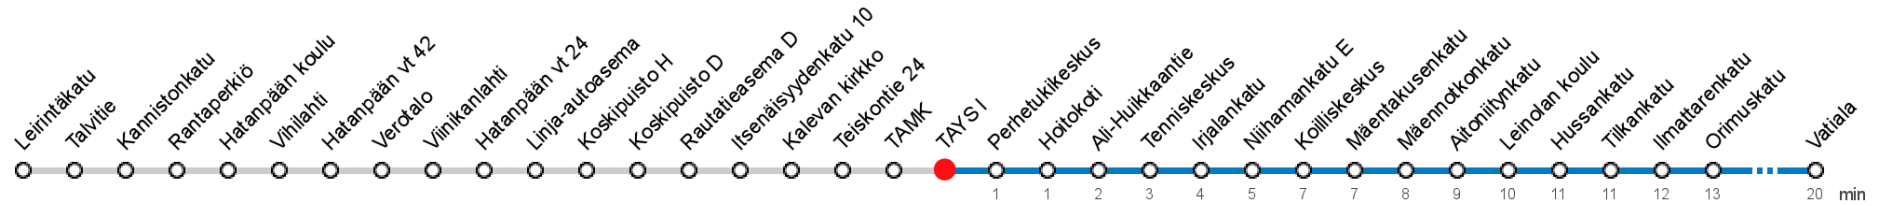

TAYS I (5008) • Vyöhyke A ▶ Vatiala

1

Suupantori - Koskipuisto - Vatiala

MAANANTAI-PERJANTAI • Monday-Friday

3								
4								
5								
6								
7								
8								
0	26	58P						
1								
2	23P							

LAUANTAI • Saturday

3								
4	06							
5								
6								
7								
8								
0	21	53						
1	28							
2	18							

SUNNUNTAI • Sunday

3	41							
4	38							
5	38							
6	38							
7	38x							
8	38							
0	21							
1								
2								

x Hatanpään sairaalan kautta
P Perjantain ja lauantain välisenä yönä

Voimassa **04.06.2018 - 08.08.2018**.

Yöliä klo 00-04.40. Liikenne ja keliolosuhteet voivat vaikuttaa aikatauluihin. Välipysäkkiaikataulut ovat arvioita.