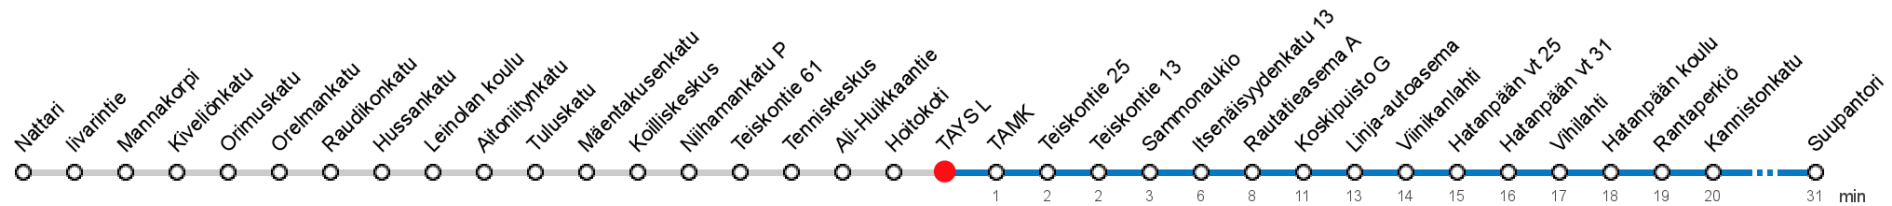

**Sx** Pääteasema Suupantori. Hatanpään sairaalan kautta

**K** Pääteasema Koskipuisto

**K** Pääteasema Koskipuistossa

**SP** Pääteasema Suupantori. Perjantain ja lauantain välisenä yönä

Voimassa **04.06.2018 - 08.08.2018**.

Yöissä klo 00-04.40. Liikenne ja keliolosuhteet voivat vaikuttaa aikatauluihin. Välipysäkkiaikataulut ovat arvioita.

MAANANTAI-PERJANTAI • Monday-Friday

4									
5									
6									
7									
23	56K								
0	26SP								
1	11SP	46SP							
2	31SP								