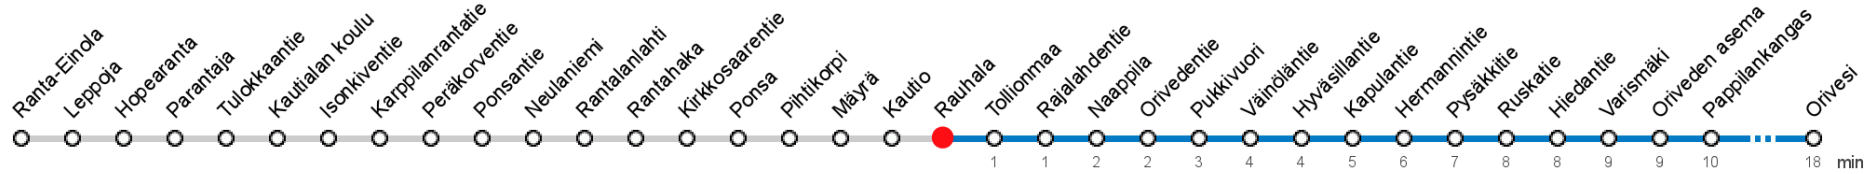

RAUHALA (8422) • Vyöhyke E ▶ Orivesi

41 Kangasala - Ponsa - (Orivesi)

MAANANTAI-PERJANTAI • Monday-Friday

7	35								
8	35								
13	40								
14	40								
15	40								
16	40								

LAUANTAI • Saturday

7									
8									
13									
14									
15									
16									

SUNNUNTAI • Sunday

7									
8									
13									
14									
15									
16									

Voimassa **19.03.2018 - 03.06.2018**.

Yölisä klo 00-04.40. Liikenne ja keliolosuhteet voivat vaikuttaa aikatauluihin. Välipysäkkiaikataulut ovat arvioita.