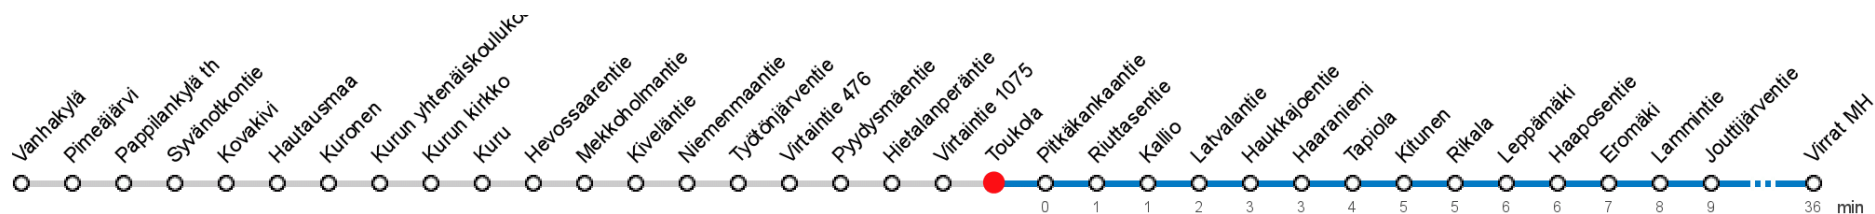

TOUKOLA (6598) • Vyöhyke G ▶ Vaskivesi ▶ Virrat MH

85V Tampere - Soppeenmäki - Mutala - Kuru - Virrat

MAANANTAI-PERJANTAI • Monday-Friday

15	33v												
16	33v												
19													

LAUANTAI • Saturday

15													
16													
19													

SUNNUNTAI • Sunday

15													
16													
19	54v												

V Pääteasema Virrat Mh

Voimassa **19.03.2018 - 03.06.2018.**

Yölisä klo 00-04.40. Liikenne ja keliolosuhteet voivat vaikuttaa aikatauluihin. Välipysäkkiaikataulut ovat arvioita.