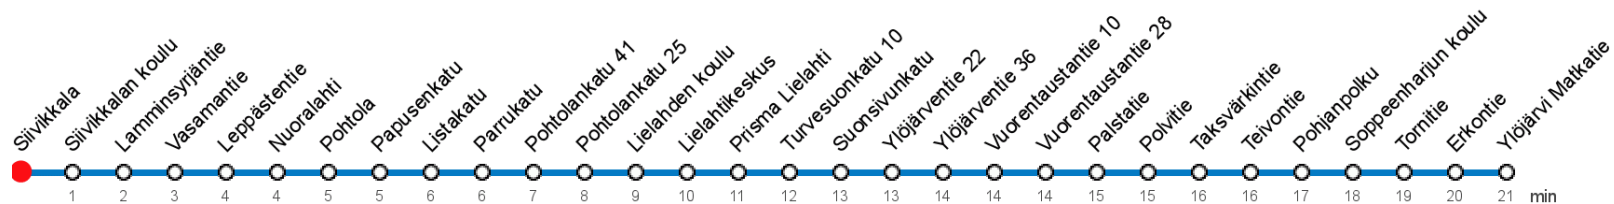

SIIVIKKALA (1211) • Vyöhyke B ► Ylöjärvi Matkatie

86

Siivikkala - Soppeenharju - Soppeenmäki

MAANANTAI-PERJANTAI • Monday-Friday

7	30	30						
8	20							
9	20							

LAUANTAI • Saturday

7								
8								
9								

SUNNUNTAI • Sunday

7								
8								
9								

Voimassa 19.03.2018 - 03.06.2018.

Yölisä klo 00-04.40. Liikenne ja keliolosuhteet voivat vaikuttaa aikatauluihin. Välipysäkkiaikataulut ovat arvioita.

YLÖJÄRVI MATKATIE (6025) • Vyöhyke B ▶ Siivikkala