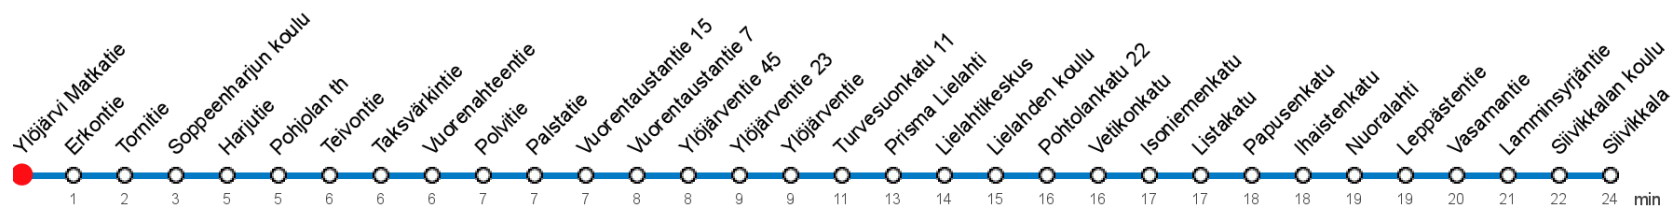

SUNNUNTAI • Sunday

7								
8								
9								

Voimassa 19.03.2018 - 03.06.2018.

Yölisä klo 00-04.40. Liikenne ja keliolosuhteet voivat vaikuttaa aikatauluihin. Välipysäkkiaikataulut ovat arvioita.

YLÖJÄRVI MATKATIE (6025) • Vyöhyke B ▶ Siivikkala

86 Soppeenmäki - Soppenharju - Siivikkala

MAANANTAI-PERJANTAI • Monday-Friday

12	50								
13	40								
14	40								
15	30								

LAUANTAI • Saturday

12									
13									
14									
15									

SUNNUNTAI • Sunday

12									
13									
14									
15									

Voimassa 19.03.2018 - 03.06.2018.

Yölisä klo 00-04.40. Liikenne ja keliolosuhteet voivat vaikuttaa aikatauluihin. Välipysäkkiaikataulut ovat arvioita.