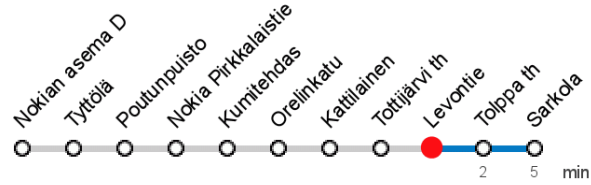

# LEVONTIE (8792) • Vyöhyke D ▶ Sarkola

78x

Nokian asema - Sarkola

## SUNNUNTAI • Sunday

7																	
8																	

x vt12 kautta

Voimassa **20.11.2017 - 18.03.2018.**

Yölisä klo 00-04.40. Liikenne ja keliolosuhteet voivat vaikuttaa aikatauluihin. Välipysäkkiaikataulut ovat arvioita.