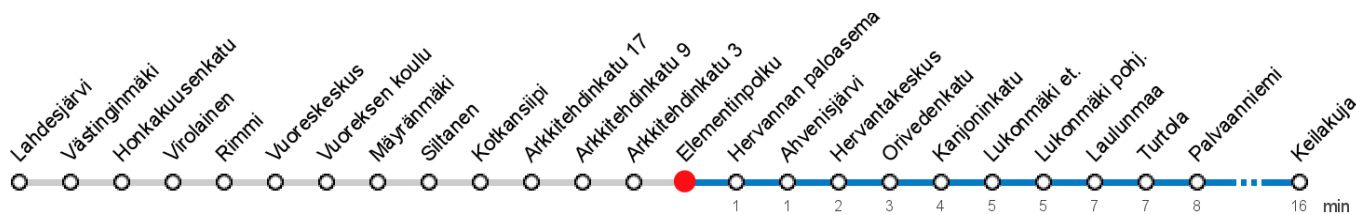

5 Keskustori - Vuores - Hervanta - (TAYS)

MAANANTAI-PERJANTAI • Monday-Friday

5	17T	50T					
6	20T	50T					
7	21T	52T					
8	22T	37T	52T				
9	07T	22T	37	52			
10	07	22	37	52			
11	07	22	37	52			
12	07	22	37	52			
13	07	22T	37	52T			
14	07T	22T	37T	52T			
15	07T	22T	37T	52T			
16	07T	22T	37T	52T			
17	07T	22T	37T	52T			
18	07	22	37	52			
19	07	21	35	50			
20	05	20	50				
21	20	50					
22	20	50					
23	20	50					
0	50P						
1	20P						

LAUANTAI • Saturday

5							
6	50						
7	20	50					
8	20	50					
9	21	52					
10	22	52					
11	22	52					
12	22	52					
13	22	52					
14	22	52					
15	22	52					
16	22	52					
17	21	50					
18	20	50					
19	20	50					
20	20	50					
21	20	50					
22	20	50					
23	20	50					
0	50						
1	20						

T Jatkaa Hervannasta Tays:lle saakka.

P Perjantain ja lauantain välisenä yönä

Voimassa **11.09.2017 - 19.11.2017.**

Yölisä klo 00-04.40. Liikenne ja keliolosuhteet voivat vaikuttaa aikatauluihin. Välipysäkkiaikataulut ovat arvioita.