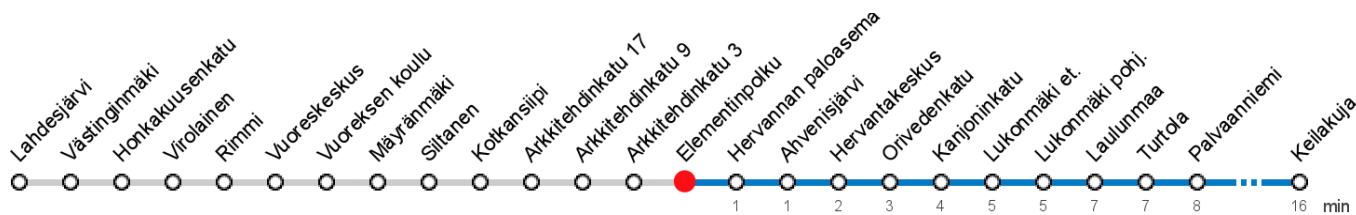

## 5 Keskustori - Vuores - Hervanta - (TAYS)

### MAANANTAI-PERJANTAI • Monday-Friday

5	17T	50T					
6	20T	50T					
7	21T	52T					
8	22T	37T	52T				
9	07T	22T	37	52			
10	07	22	37	52			
11	07	22	37	52			
12	07	22	37	52			
13	07	22T	37	52T			
14	07T	22T	37T	52T			
15	07T	22T	37T	52T			
16	07T	22T	37T	52T			
17	07T	22T	37T	52T			
18	07	22	37	52			
19	07	21	35	50			
20	05	20	50				
21	20	50					
22	20	50					
23	20	50					
0	50P						
1	20P						

T Jatkaa Hervannasta Tays:lle saakka.

P Perjantain ja lauantain välisenä yönä

Voimassa **11.09.2017 - 03.06.2018.**

Yölisä klo 00-04.40. Liikenne ja keliolosuhteet voivat vaikuttaa aikatauluihin. Välipysäkkiaikataulut ovat arvioita.