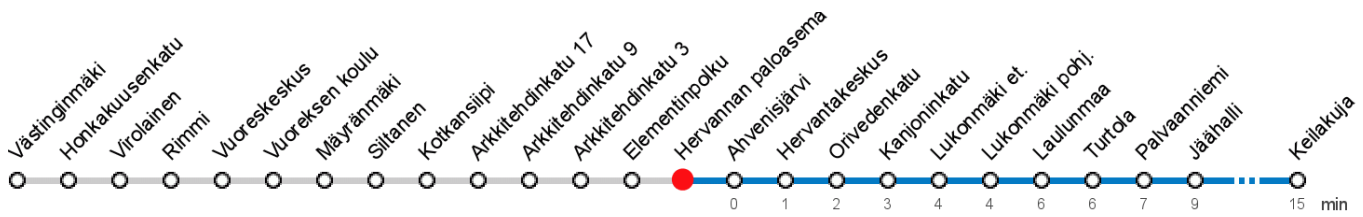

# HERVANNAN PALOASEMA (3611) • Vyöhyke B ▶ Hervantakeskus ▶ Keilakuja

## 5 Keskustori - Vuores - Hervanta - (TAYS)

### MAANANTAI-PERJANTAI • Monday-Friday

5	18T	51T					
6	21T	51T					
7	22T	53T					
8	23T	38T	53T				
9	08T	23T	38	53			
10	08	23	38	53			
11	08	23	38	53			
12	08	23	38	53			
13	08	23T	38	53T			
14	08T	23T	38T	53T			
15	08T	23T	38T	53T			
16	08T	23T	38T	53T			
17	08T	23T	38T	53T			
18	08	23	38	53			
19	08	22	36	51			
20	06	21	51				
21	21	51					
22	21	51					
23	21	51					
0	51P						
1	21P						