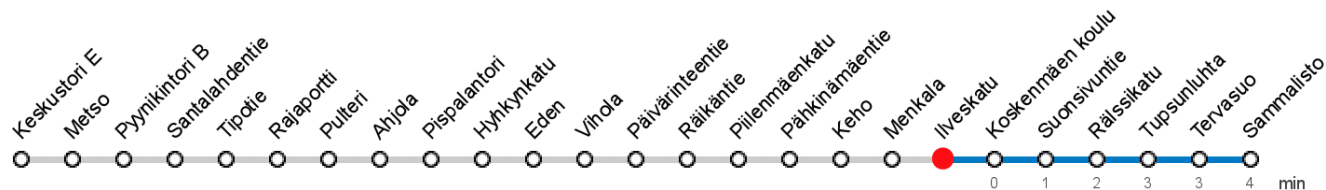

ILVESKATU (8629) • Vyöhyke C ▶ Sarmalisto

72 Tampere - Vihola - Keho - Tervasu

MAANANTAI-PERJANTAI • Monday-Friday

14	46								
15	47								
16	46								
17	45								
18	45								

LAUANTAI • Saturday

14									
15									
16									
17									
18									

SUNNUNTAI • Sunday

14									
15									
16									
17									
18									

Voimassa **07.09.2018 - 21.10.2018**.

Yölsä klo 00-04.40. Liikenne ja keliolosuhteet voivat vaikuttaa aikatauluihin. Välipysäkkiaikataulut ovat arvioita.