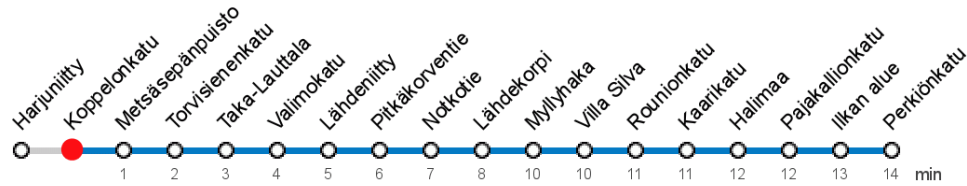

KOPPELONKATU (8597) • Vyöhyke C ▶ Perkiönkatu

73K Harjuniitty - Myllyhaka

MAANANTAI-PERJANTAI • Monday-Friday

12	17k																		
13	17k																		
14	20k																		
15	20k																		

LAUANTAI • Saturday

12																			
13																			
14																			
15																			

SUNNUNTAI • Sunday

12																			
13																			
14																			
15																			