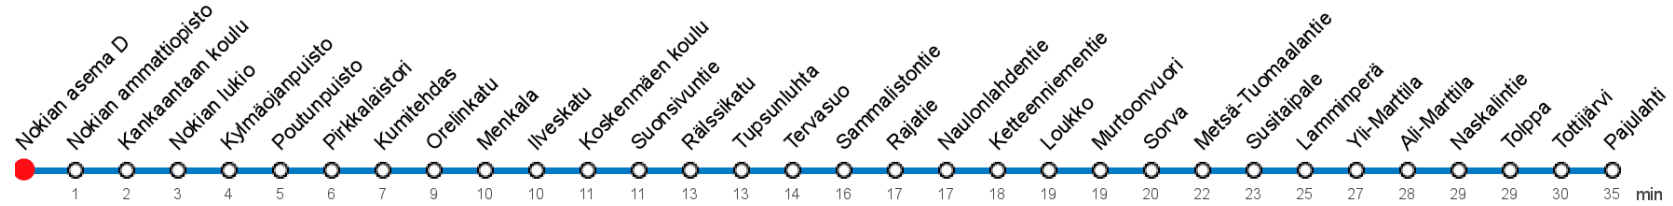

NOKIAN ASEMA D (8520) • Vyöhyke C ▶ Poutunpuisto ▶ Tottijärvi ▶ Pajulahti

77 Nokian asema - Tottijärvi

MAANANTAI-PERJANTAI • Monday-Friday

7	51								
8	51								
9	56								
12	15								
13	20								
14	25								
15	35								
16	40p								

LAUANTAI • Saturday

7									
8									
9									
12									
13									
14									
15									
16									

SUNNUNTAI • Sunday

7									
8									
9									
12									
13									
14									
15									
16									

p Jatkaa Tottijärveltä Pajulahteen

Voimassa **20.11.2017 - 03.06.2018**.

Yölisä klo 00-04.40. Liikenne ja keliolosuhteet voivat vaikuttaa aikatauluihin. Välipysäkkiaikataulut ovat arvioita.