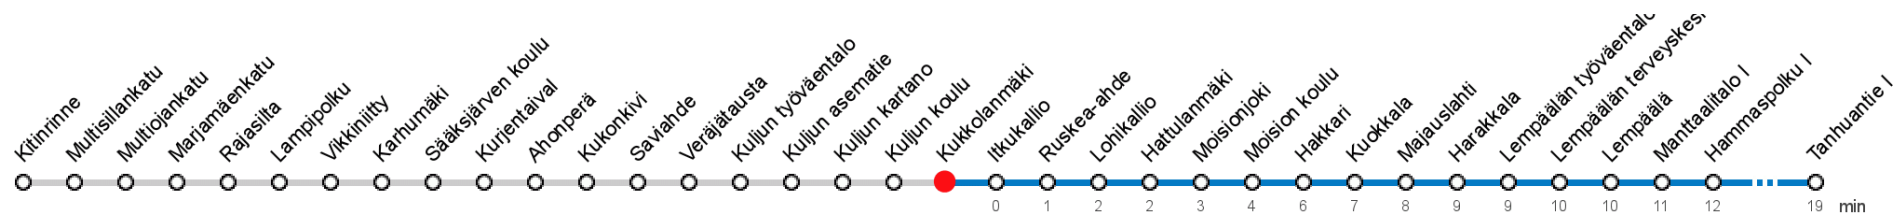

# KUKKOLANMÄKI (7532) • Vyöhyke C ▶ Lempäälä ▶ Tanhuanatie I

53

Tampere - Lempäälä - Valkeakoski

## MAANANTAI-PERJANTAI • Monday-Friday

7	07L
8	09L
9	09L
10	24
14	19
15	49
16	49

## SUNNUNTAI • Sunday

7	
8	
9	
10	
14	
15	
16	

L Lähtöpysäkki 0522

Voimassa **20.11.2017 - 03.06.2018.**

Yölisä klo 00-04.40. Liikenne ja keliolosuhteet voivat vaikuttaa aikatauluihin. Välipysäkkiaikataulut ovat arvioita.