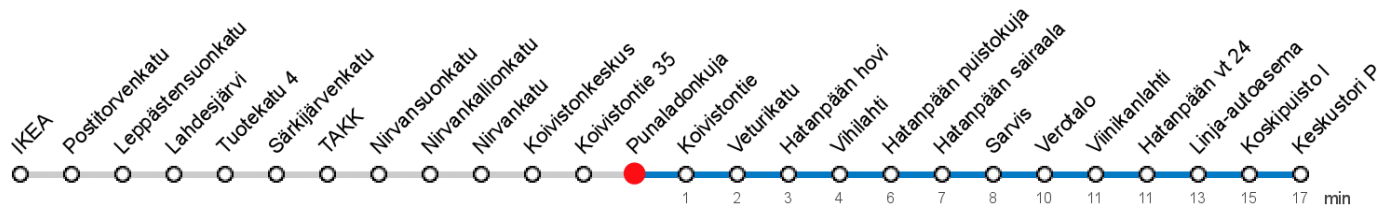

33 Lahdesjärvi (IKEA) - Keskustori

MAANANTAI-PERJANTAI • Monday-Friday

7	18
8	18
9	18
10	18
11	18
12	18
13	18

LAUANTAI • Saturday

7	
8	
9	
10	
11	
12	
13	

SUNNUNTAI • Sunday

7	
8	
9	
10	
11	
12	
13	

Voimassa **07.09.2018 - 21.10.2018**.

Yölisä klo 00-04.40. Liikenne ja keliolosuhteet voivat vaikuttaa aikatauluihin. Välipysäkkiaikataulut ovat arvioita.