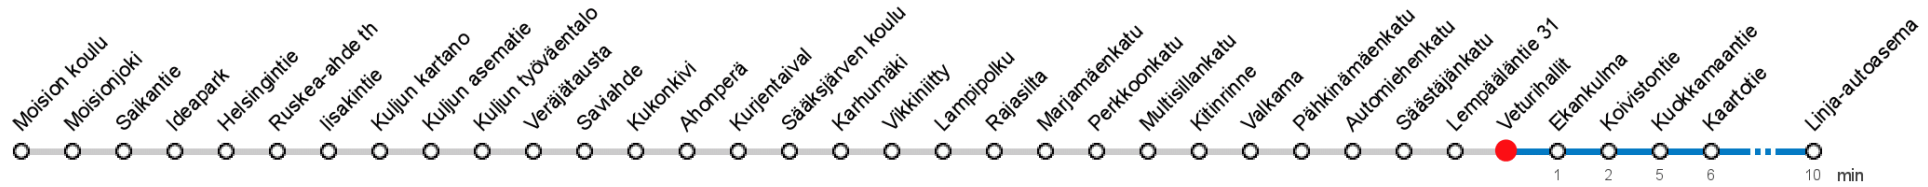

VETURIHALLIT (3009) • Vyöhyke A ▶ Linja-autoasema

53

Valkeakoski - Lempäälä - Tampere

MAANANTAI-PERJANTAI • Monday-Friday

7	38								
8	38								
14	05								
15	08								
16	08								
17	05								

LAUANTAI • Saturday

7									
8									
14									
15									
16									
17									

SUNNUNTAI • Sunday

7									
8									
14									
15									
16									
17									

Voimassa **25.06.2018 - 08.08.2018**.

Yölisä klo 00-04.40. Liikenne ja keliolosuhteet voivat vaikuttaa aikatauluihin. Välipysäkkiaikataulut ovat arvioita.