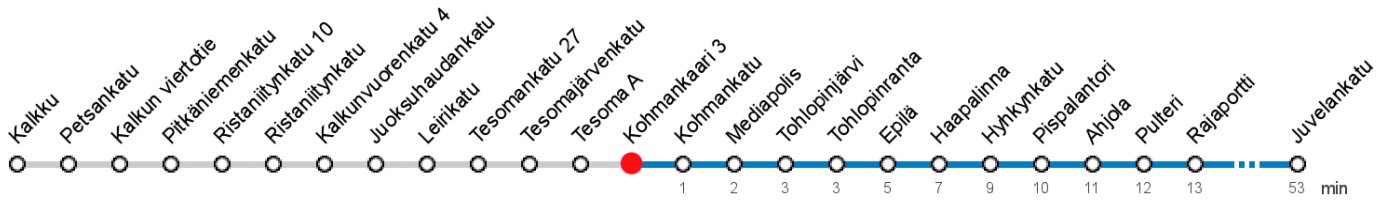

17 Kalkku - Keskustori - Vehmainen

MAANANTAI-PERJANTAI • Monday-Friday

4					
5	09	39			
6	04	34	54		
7	15	35	55		
8	15	35	54		
9	15	35	55		
10	14	34	54		
11	14	34	54		
12	14	34	54		
13	15	35	55		
14	15	35	55		
15	15	35	55		
16	15	35	54		
17	09	29	49		
18	09	29	49		
19	09	29	49		
20	19	49			
21	19	49			
22	19	49			
23	19				
0	34				
1	34P				

LAUANTAI • Saturday

4	04				
5	04	59			
6	29				
7	29	59			
8	29	58			
9	29	59			
10	29	59			
11	29	59			
12	29	59			
13	29	59			
14	29	59			
15	29	59			
16	29	59			
17	29	59			
18	29	59			
19	29	59			
20	29	59			
21	29	59			
22	24				
23	14				
0	19				
1	19				

P Perjantain ja lauantain välisenä yönä

Voimassa 02.01.2019 - 02.06.2019.

Yölisä klo 00-04.40. Liikenne ja keliolosuhteet voivat vaikuttaa aikatauluihin. Välipysäkkiaikataulut ovat arvioita.