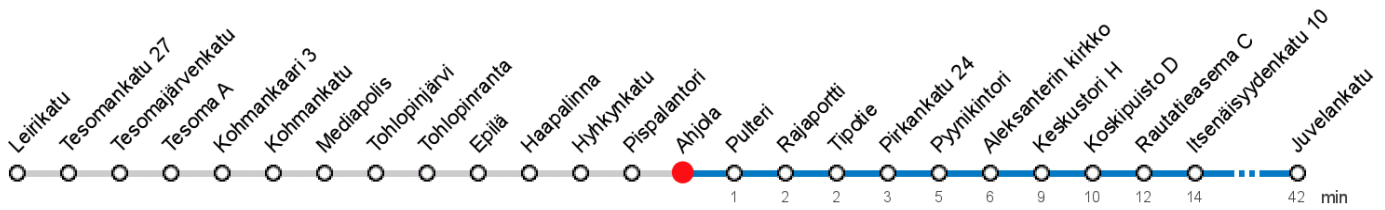

17 Kalkku - Keskustori - Vehmainen

MAANANTAI-PERJANTAI • Monday-Friday

4					
5	18	48			
6	13	43			
7	03	26	46		
8	06	26	46		
9	03	24	44		
10	04	24	44		
11	04	24	44		
12	04	24	44		
13	04	24	44		
14	05	25	45		
15	05	25	45		
16	05	25	45		
17	04	20	40		
18	00	19	39	59	
19	19	39	59		
20	28	58			
21	28	58			
22	28	58			
23	28				
0	43				
1	43P				

LAUANTAI • Saturday

4	13				
5	13				
6	08	38			
7	38				
8	08	38			
9	07	39			
10	09	39			
11	09	39			
12	09	39			
13	09	39			
14	09	39			
15	09	39			
16	09	39			
17	08	38			
18	08	38			
19	08	38			
20	08	38			
21	08	38			
22	08	33			
23	23				
0	28				
1	28				

P Perjantain ja lauantain välisenä yönä

Voimassa 02.01.2019 - 02.06.2019.

Yölisä klo 00-04.40. Liikenne ja keliolosuhteet voivat vaikuttaa aikatauluihin. Välipysäkkiaikataulut ovat arvioita.